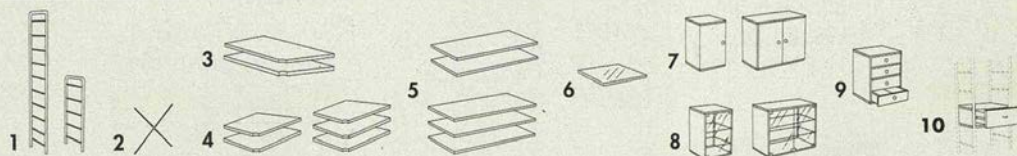

NIKLAS hörnkombination 5.990.- exkl belysning. Silverfärgade stålrör/bokfanerad spånskiva. 130×214×43/55 cm, höjd 200 cm.

NIKLAS

	Höjd x Djup i cm	Svart	Silver
1. Gavel	200x39	230.-	230.-
Gavel	200x55	245.-	245.-
Gavel	100x39	190.-	190.-
Gavel	100x55	198.-	198.-
2. OBSERVATÖR krysstag	70 cm	25.-/st	100 cm 25.-/st
	Bredd x Djup i cm	Bok	Björk
3. Hörnhyllplan 2-pack	120x39	435.-	435.-
4. Övergångshyllplan 2-p	42x39/55	265.-	265.-
Övergångshyllplan 3-p	42x39/55	395.-	395.-
5. Hyllplan 2-pack	42x39	220.-	220.-
Hyllplan 3-pack	42x39	330.-	330.-
Hyllplan 2-pack	82x39	278.-	278.-

	Bredd x Djup i cm	Bok	Björk
5. Hyllplan 3-pack	82x39	412.-	412.-
Hyllplan 2-pack	82x55	330.-	330.-
Hyllplan 3-pack	82x55	495.-	495.-
6. Glashyllplan 82x39 cm. 3-pack			395.-
	Bredd x Höjd x Djup i cm	Bok	Björk
7. Skåp inkl 2 st hyllplan	42x82x39	795.-	795.-
Skåp	82x82x39	1225.-	1225.-
8. Vitrinskåp	42x82x39	755.-	755.-
Vitrinskåp	82x82x39	1195.-	1195.-
9. Lådsektion 4 lådor	42x82x39	1195.-	1195.-
10. Låda	42x22x39	455.-	455.-